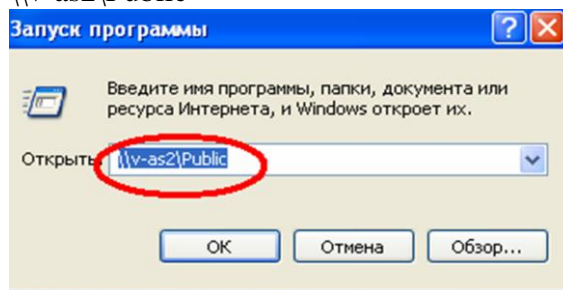

2. В открывшемся поле наберите \\v-as2\Public