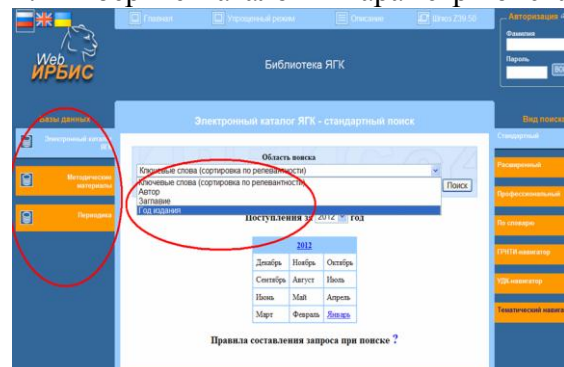

9. Выберите каталог, с которым Вы хотите работать.

10. В зависимости от информации об источнике выберите параметр поиска.

11. Например:

12. Нажмите клавишу ВЫПОЛНИТЬ и программа сформирует Вам список документов по заданному параметру.

13. Если в описании документа указано ТЕКСТ, то это бумажный источник информации, если ЭЛЕКТРОННЫЙ ДОКУМЕНТ, то в правом столбике ищите ссылку Полный текст или Электронный учебник.

14. Нажмите на ссылку и Вам откроется данный документ на экране монитора. Скачать данный документ нельзя, можно только распечатать фрагмент. Документы в формате Word можно скопировать и сохранить на своем ПК, но без изменения текста.

## Вариант 2. Если Ваш компьютер загружается под паролем.

1. Через интернет загрузите главную страницу. Найдите ИРБИС и откройте.

2. Выберите Каталог и Параметр поиска

3. Нажмите клавишу ПОИСК.

4. Просмотрите список подобранных источников по указанным Вами параметрам.