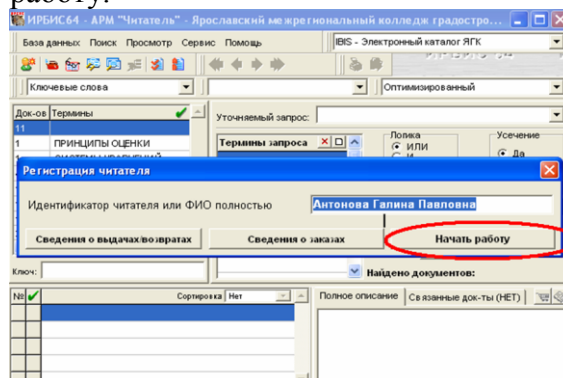

7. В своем электронном формуляре Вы найдёте, какие издания числятся за Вами и когда срок их возврата в библиотеку.

Если Вам необходимо только познакомиться с изданиями на руках, то работу с программой можно закончить.

8. Если Вам необходимо подобрать источники, то закройте электронный формуляр и нажмите закладку Начать работу.