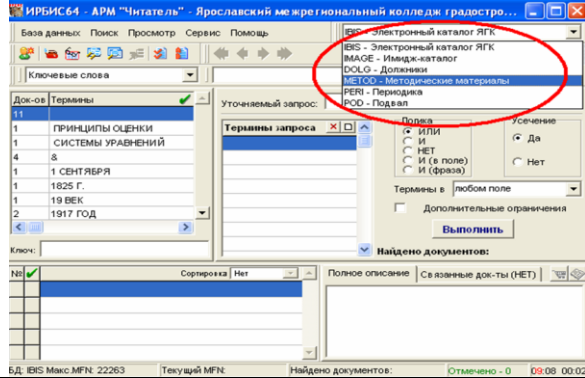

9. Выберите каталог, с которым Вы хотите работать.