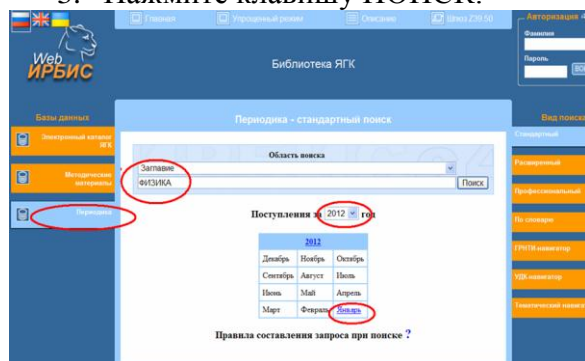

9. Выберите каталог, с которым Вы хотите работать.

10. В зависимости от информации об источнике выберите параметр поиска.

11. Например:

12. Нажмите клавишу ВЫПОЛНИТЬ и программа сформирует Вам список документов по заданному параметру.

## Вариант 2. Если Ваш компьютер загружается под паролем.

1. Через интернет загрузите главную страницу. Найдите ИРБИС и откройте.

2. Выберите Каталог и Параметр поиска

3. Нажмите клавишу ПОИСК.

4. Просмотрите список подобранных источников по указанным Вами параметрам.