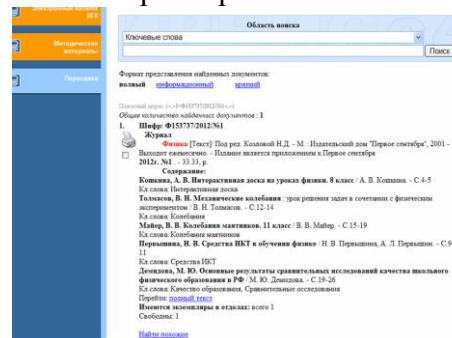

## Вариант 2. Если Ваш компьютер загружается под паролем.

1. Через интернет загрузите главную страницу. Найдите ИРБИС и откройте.

2. Выберите Каталог и Параметр поиска

3. Нажмите клавишу ПОИСК.

4. Просмотрите список подобранных источников по указанным Вами параметрам.

5. Если есть ссылка на Полный текст или Электронный ресурс, то у Вас есть возможность посмотреть его на экране монитора.

6. Если Вы хотите посмотреть свой электронный формуляр, то в правом верхнем углу Авторизация нужно заполнить поля. Укажите свою фамилию и штрих-код читательского билета (преподаватели могут узнать свой штрих-код в библиотеке). Нажмите ВОЙТИ.