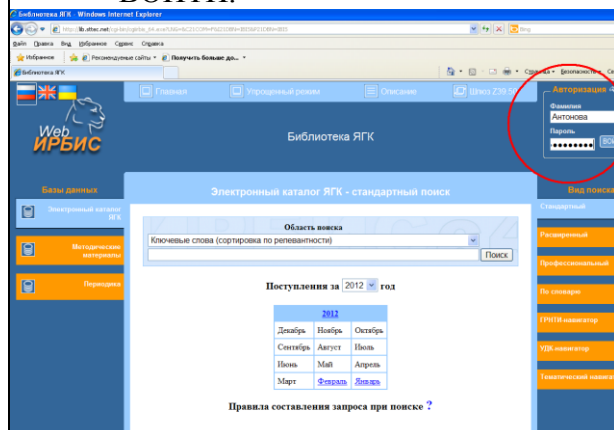

6. Если Вы хотите посмотреть свой электронный формуляр, то в правом верхнем углу Авторизация нужно заполнить поля. Укажите свою фамилию и штрих-код читательского билета (преподаватели могут узнать свой штрих-код в библиотеке). Нажмите ВОЙТИ.