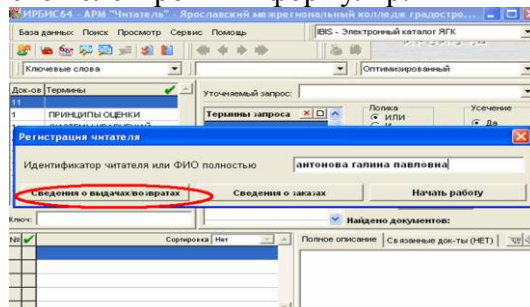

6. Нажав закладку Сведения о выдачах/возвратах, Вы можете посмотреть свой электронный формуляр.